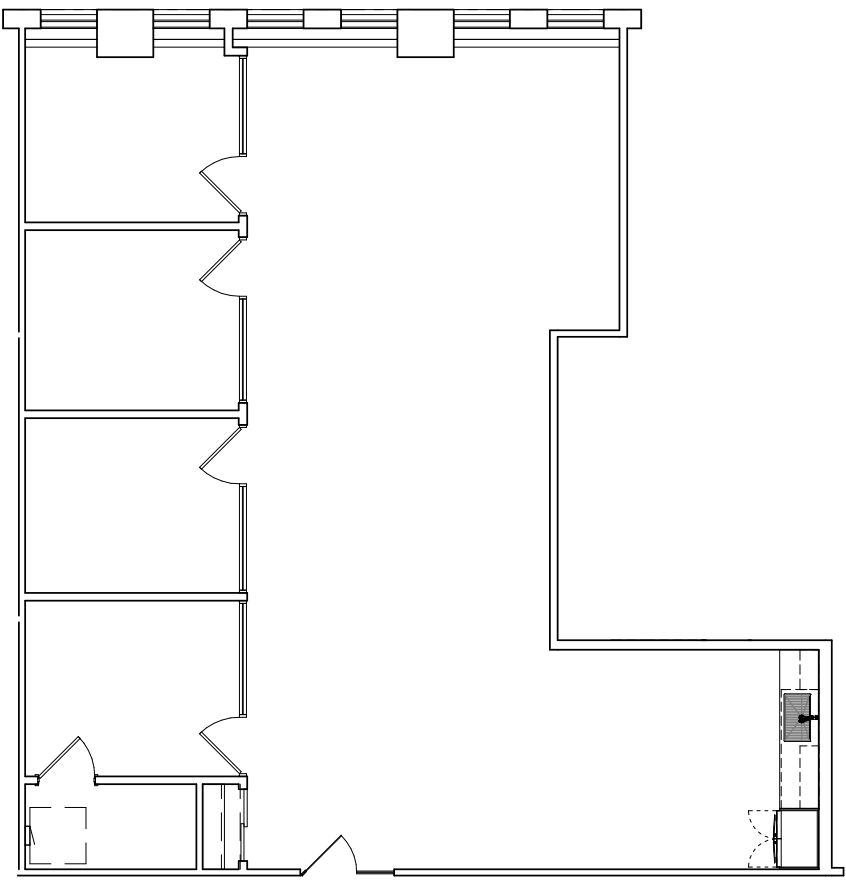

1165  
NORTH  
CLARK  
STREET

Suite 608  
1,689 SF

Available  
1/1/2025

**Contact**

Allison Olszta  
+1 312 935 1428  
allison.olszta@cbre.com

Lauren Hedstrom  
+1 312 861 7880  
lauren.hedstrom@cbre.com